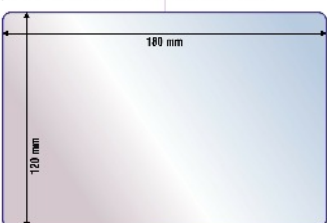

Textbasierte Einschaltung
Abbildungen eingestreut

Textbasierte Einschaltung
Abbildungen eingestreut

Textbasierte Einschaltung
Abbildungen eingestreut

Redaktionelles Inserat
Ganzseitig, an das Layout
des Magazins angepasst;
mit INSERAT gekennzeichnet;
Text und Abbildungen
vom Auftraggeber angeleitet;
Satz durch BIOBlick

€ 800,-

Textbasierte Einschaltung
Abbildungen eingestreut

Drittelseite Querformat
Entspricht etwa einer Drittel
Seite Text innerhalb eines
redaktionellen Artikels
(horizontal, zweiseitig)

Format: 180 x 80mm

€ 400,-

Halbseitig horizontal
Lorem ipsum dolor sit amet

Textbasierte Einschaltung
Abbildungen eingestreut

Textbasierte Einschaltung
Abbildungen eingestreut

Textbasierte Einschaltung
Abbildungen eingestreut